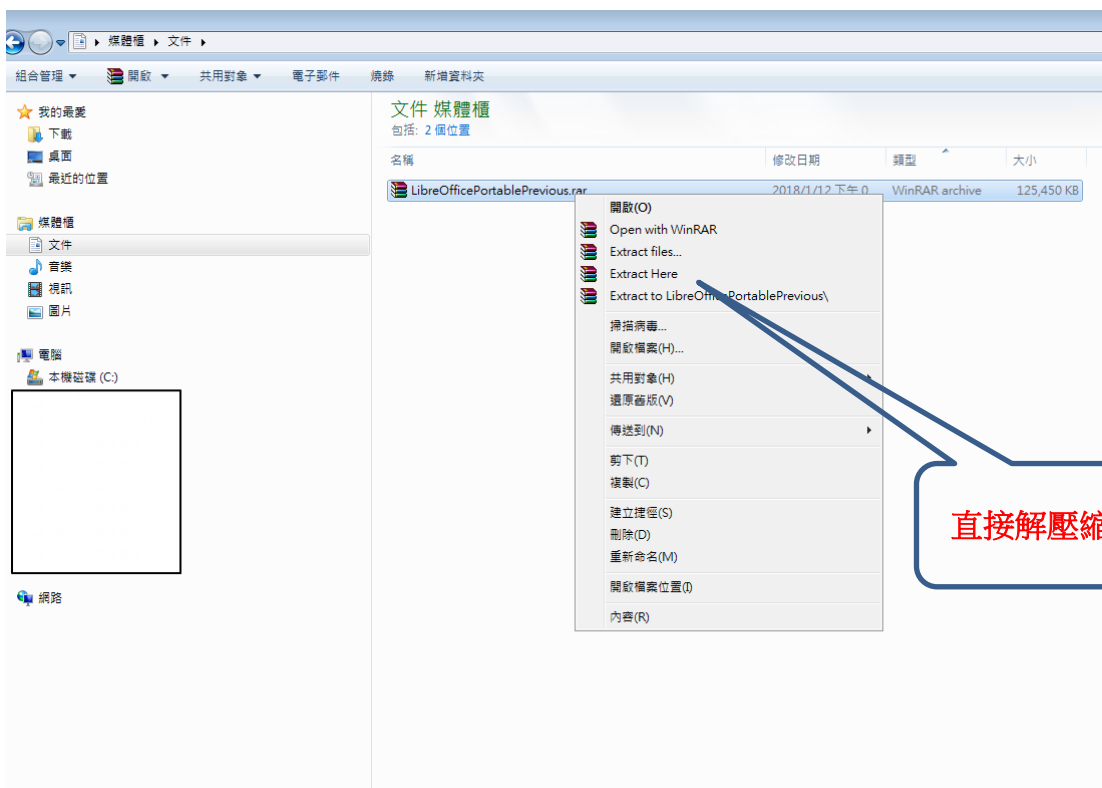

線上服務 >>> 電子服務台

電子郵件	
教職員工電子郵局(操作手冊) 及 信件防疫所	學生電子郵局
資訊服務	
東方Mymail : Google Apps 及其 操作說明	各單位聯繫電話一覽表 106年8月修訂
無線網路操作手冊 : for XP 及 Win7	
線上操作說明	
使用Google Chrome請按「防止此網頁產生其他對話方塊」解除方式	Open Document Format 開啟文件格式專區
學生電子郵件操作說明	校園網路設定相關說明
學生服務	
校園資訊服務須知	
校外連線	
東方設計大學SSLVPN系統	臺灣學術網路 TANet 網路品質測試系統
軟體下載	
下載 Google 瀏覽器(Chrome)	免費防毒(傳統軟體)
校園授權防毒系統 (64位元版) (32位元版)	免費線上掃毒
校園授權 Visio 2016 (32位元版) (64位元版)	微軟免費防毒軟體(MSE)下載
Microsoft Office Doc轉doc相容套件	OpenOffice下載 與 LibreOffice下載 (可攜版)
相關連結	
東方遠距教學網路學園	造字安裝
二手書交換平台	造字操作說明
全校全民英語練習系統	Live ABC 英語學習系統
總務處文書組 電子公文系統 限校內使用	東方設計大學採購公告
Rosetta Stone 英日語自學 限校內使用	總務處web財產管理系統 及 使用說明
新版首頁校園公告操作手冊	教育部校園自由軟體數位資源推廣服務中心
Google表單教學	
校務行政系統	
應用程式版全新安裝 及 操作說明 下載此版本請先洽資訊組	網頁版tfisweb校務行政系統
LibreOfficePortab...rar	

將下載的壓縮檔移至[我的文件]資料夾